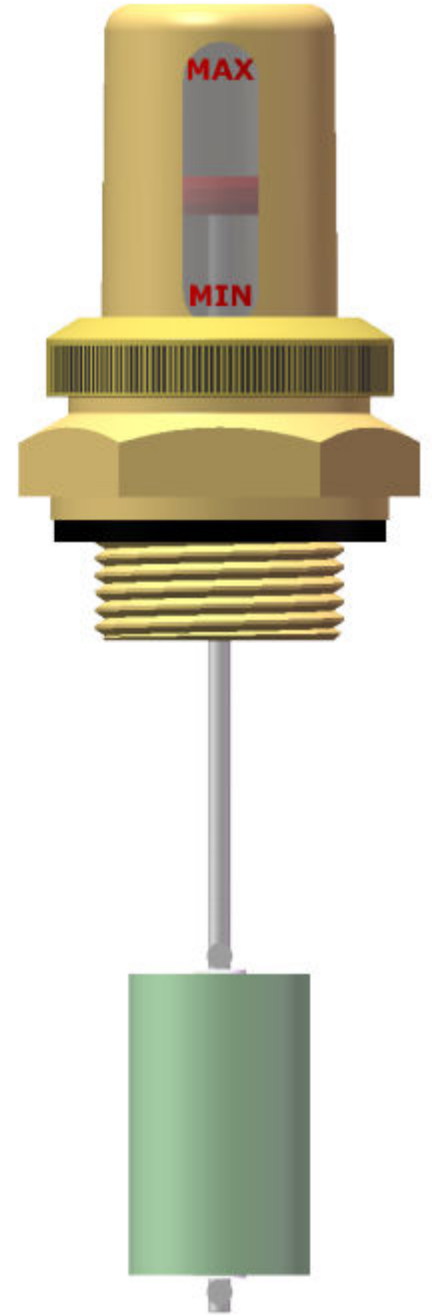

VERTICAL OIL LEVEL INDICATOR(Protection Cap)- G1"
 Dik yağ seviye göstergesi - G1" (Muhafaza Kapaklı)

Connection	Code
G1"	MH.232-1

Component List			
No	Qty	Description	Explanation
1	1	Body / Gövde	MS58
2	1	Cap / Kapak	POLYCARBONATE
3	1	Washer / Pul	PA6
4	1	Thrust screw / Baskı Somunu	MS58
5	1	O-ring	NBR70
6	1	Handle for float / Şamandıra Kolu	AL
7	2	Tırnaklı Segman	Steel
8	1	Float / Şamandıra	Gurit
9	1	Protection Cap / Muh.Kapağı	MS63