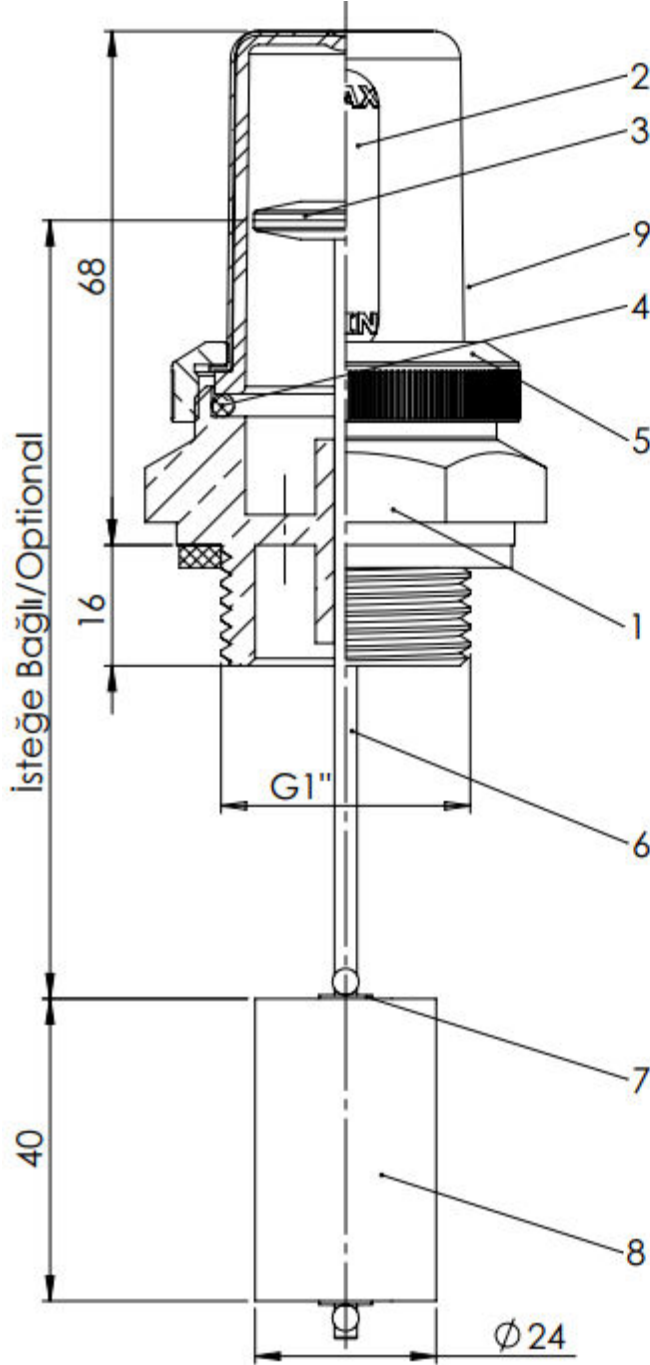

VERTICAL OIL LEVEL INDICATOR(Protection Cap)- G1"
 Dik yağ seviye göstergesi - G1" (Muhafaza Kapaklı)

Connection	Code
G1"	MH.232-1

Component List			
No	Qty	Description	Explanation
1	1	Body / Gövde	MS58
2	1	Cap / Kapak	POLYCARBONATE
3	1	Washer / Pul	PA6
4	1	Thrust screw / Baskı Somunu	MS58
5	1	O-ring	NBR70
6	1	Handle for float / Şamandıra Kolu	AL
7	2	Tırnaklı Segman	Steel
8	1	Float / Şamandıra	Gurit
9	1	Protection Cap / Muh.Kapağı	MS63